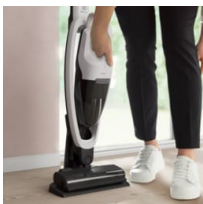

Sesalnik je preprost za uporabo in omogoča prilagodljivo delovanje
Brezžični sesalnik 500 zagotavlja odlično zmogljivost z ergonomsko obliko, ki je preprosta za uporabo. Ročna enota in dodatna oprema so snemljivi, kar zagotavlja prilagodljivo in brezskrbno čiščenje na vseh površinah. Vsi modeli so trajnostno izdelani iz reciklirane plastike.*

Prednosti in značilnosti

Učinkovit brezžični sesalnik za vidno čist dom.
Naš brezžični sesalnik, ki je preprost za uporabo, zagotavlja učinkovite in vidne rezultate na vseh površinah. Odstranite drobni prah in delce kjer koli.

- Brez kabla, za ponovno polnjenje
- Valjček za hitro sproščanje krtače
- Samostoječi dizajn
- Li-ion baterija
- Ciklonski filtrirni sistem

Ohranja učinkovitost, tudi ko se posoda za prah napolni*
Uživajte v brezkompromisni učinkovitosti med celotnim postopkom čiščenja. Preoblikovana posoda za prah zagotavlja dolgotrajno delovanje* tudi pri večjem številu zbranih delcev

Hitro in priročno čiščenje s snemljivo enoto 2 v 1
Doživite udoben in prilagodljiv sesalnik z izredno ergonomsko obliko. Ročna enota se zlahka izvleče iz sesalnika za hitro čiščenje manjših nečistoč ali na težko dostopnih mestih.